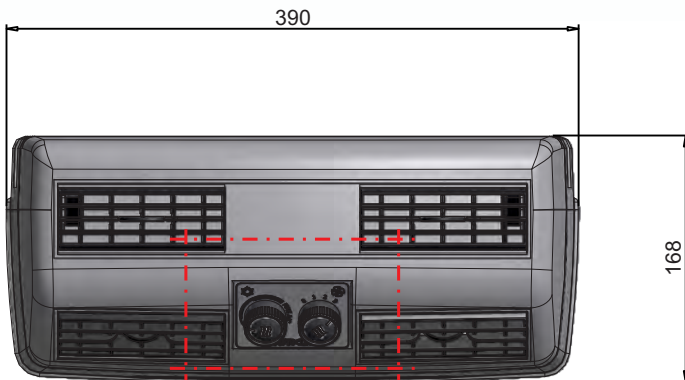

EVAPORATORE (a parete) EV 40/3

cod. 20201540 (12V) / cod. 20201541 (24V)

EVAPORATORE (a parete) EVH 40/3

cod. 20201542 (12V) / cod. 20201543 (24V)

COMANDI
COMMANDES
CONTROLS
KONTROLLEN
CONTROLES

Comandi manuali
Commandes manuelles
Manual controls
Manuelle Kontrollen
Controles manuales

Centralina digitale di controllo (OPTIONAL)
Centrale digitale de contrôle (OPTIONNEL)
Digital control unit (OPTIONAL)
Digitales Steuergerät (OPTIONAL)
Centralita digital de control (OPCIONAL)

(EVH 40/3)

Dati tecnici nominali	Données techniques nominaux	Nominal technical data	Technische Nominal-Eigenheiten	Datos técnicos	EV 40/3 - EVH 40/3
• Potenza frigorifera	• Puissance frigorifique	• Cooling capacity	• Kälteleistung	• Potencia frigorífica	4,6 kW (EV) - 4,3 kW (EVH)
• Potenza riscaldamento	• Puissance chauffage	• Heating capacity	• Heizleistung	• Potencia calefactora	4,5 kW (EVH)
• Tensione alimentazione	• Tension d'alimentation	• Working voltage	• Spannung	• Tension de alimentacion	12Vc.c / 24Vc.c
• Assorbimento elettrico	• Absorption électrique	• Power consumption	• Stromverbrauch	• Intensidad absorbida	13A (12V) / 7A (24V)
• Portata aria	• Débit air	• Air flow	• Gebläseleistung	• Caudal de aire	530 m³/h (EV) - 450 m³/h (EVH)
• Refrigerante	• Réfrigérant	• Coolant	• Kuehlmittel	• Refrigerador	R134a
• Peso	• Poids	• Weight	• Gewicht	• Peso	7 Kg (EV) - 7,5 Kg (EVH)

La nostra società si riserva il diritto di migliorare e modificare ciascuno dei modelli illustrati, senza alcun preavviso.

Notre Société se réserve le droit d'améliorer et de modifier sans aucun préavis chacun des modèles ci-illustrés.

The company reserves the right to modify any design in the model without prior notice as per our policy of continuous improvement of design, quality and performance.

Unsere Firma behält sich das Recht vor, jeden Modell hier erlautet ohne Vorankündigung zu ändern und verbessern.

La compañía se reserva el derecho a modificar cualquier diseño en los modelos sin previo aviso debido a la política de continua mejora en el diseño, en la calidad y en el rendimiento

Autoclima S.p.A. - 10020 Cambiano (TO) - ITALY
Via Cavalieri di Vittorio Veneto, 15 - Tel. 011.94.43.210 - Fax 011.94.43.230
Internet: <http://www.autoclima.com> e-mail: sales@autoclima.com

STAMPATO IN ITALIA - RIPRODUZIONE VIETATA

Cod. 80819202