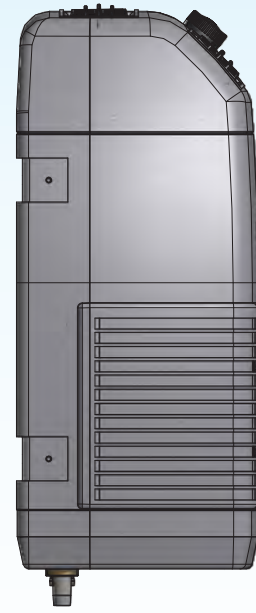

AUTOCLIMA
QUALITY & COMFORT

EVAPORATORE / EVAP.-RISC. VERTICAL 3

EV 40/3 - EVH 40/3

 Evaporatore verticale, disegnato per l'installazione contro la parete posteriore della cabina. Disponibile anche nella versione con funzione di riscaldamento; con comandi manuali o con centralina elettronica di controllo.

 Evaporateur vertical conçu pour l'installation contre la paroi postérieure de la cabine. Egalement disponible avec fonction de chauffage; avec commandes manuelles ou centrale digitale de contrôle.

 Vertical evaporator designed for installation against the rear wall of the cab. Available with additional heating function too; with manual controls or digital control unit.

 Senkrechter Verdampfer für die installation an der Hinterwand der Kabine. Verfügbare auch mit Heizungsfunktion; mit manuelle Bedienungen oder digitales Steuergerät lieferbar.

 Evaporador vertical diseñado para instalación contra la pared trasera de la cabina. También disponible con función de calefacción; con controles manuales o con centralita digital de control.

EVAPORATORE (a parete) EV 40/3

cod. 20201540 (12V) / cod. 20201541 (24V)

EVAPORATORE (a parete) EVH 40/3

cod. 20201542 (12V) / cod. 20201543 (24V)

COMANDI
COMMANDES
CONTROLS
KONTROLLEN
CONTROLES

Comandi manuali
Commandes manuelles
Manual controls
Manuelle Kontrollen
Controles manuales