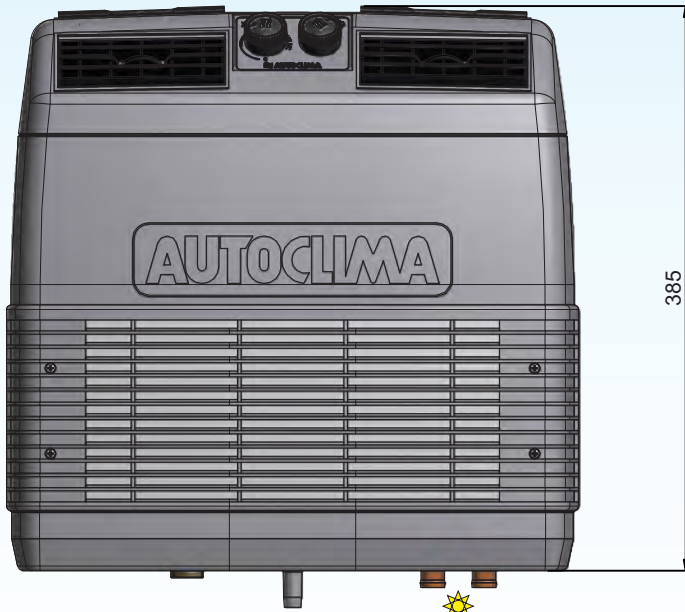

EVAPORATORE (a parete) EV 40/3

cod. 20201540 (12V) / cod. 20201541 (24V)

EVAPORATORE (a parete) EVH 40/3

cod. 20201542 (12V) / cod. 20201543 (24V)

COMANDI
COMMANDES
CONTROLS
KONTROLLEN
CONTROLES

Comandi manuali
Commandes manuelles
Manual controls
Manuelle Kontrollen
Controles manuales

Centralina digitale di controllo (OPTIONAL)
Centrale digitale de contrôle (OPTIONNEL)
Digital control unit (OPTIONAL)
Digitales Steuergerät (OPTIONAL)
Centralita digital de control (OPCIONAL)

(EVH 40/3)

Dati tecnici nominali	Données techniques nominaux	Nominal technical data	Technische Nominal-Eigenheiten	Datos técnicos	EV 40/3 - EVH 40/3
• Potenza frigorifera	• Puissance frigorifique	• Cooling capacity	• Kälteleistung	• Potencia frigorífica	4,6 kW (EV) - 4,3 kW (EVH)
• Potenza riscaldamento	• Puissance chauffage	• Heating capacity	• Heizleistung	• Potencia calefactora	4,5 kW (EVH)
• Tensione alimentazione	• Tension d'alimentation	• Working voltage	• Spannung	• Tension de alimentacion	12Vc.c / 24Vc.c
• Assorbimento elettrico	• Absorption électrique	• Power consumption	• Stromverbrauch	• Intensidad absorbida	13A (12V) / 7A (24V)
• Portata aria	• Débit air	• Air flow	• Gebläseleistung	• Caudal de aire	530 m³/h (EV) - 450 m³/h (EVH)
• Refrigerante	• Réfrigérant	• Coolant	• Kuehlmittel	• Refrigerador	R134a
• Peso	• Poids	• Weight	• Gewicht	• Peso	7 Kg (EV) - 7,5 Kg (EVH)

La nostra società si riserva il diritto di migliorare e modificare ciascuno dei modelli illustrati, senza alcun preavviso.

Notre Société se réserve le droit d'améliorer et de modifier sans aucun préavis chacun des modèles ci-illustrés.

The company reserves the right to modify any design in the model without prior notice as per our policy of continuous improvement of design, quality and performance.

Unsere Firma behält sich das Recht vor, jeden Modell hier erlautet ohne Vorankündigung zu ändern und verbessern.

La compañía se reserva el derecho a modificar cualquier diseño en los modelos sin previo aviso debido a la política de continua mejora en el diseño, en la calidad y en el rendimiento

Autoclima S.p.A. - 10020 Cambiano (TO) - ITALY
Via Cavalieri di Vittorio Veneto, 15 - Tel. 011.94.43.210 - Fax 011.94.43.230
Internet: <http://www.autoclima.com> e-mail: sales@autoclima.com

STAMPATO IN ITALIA - RIPRODUZIONE VIETATA

Cod. 80819202