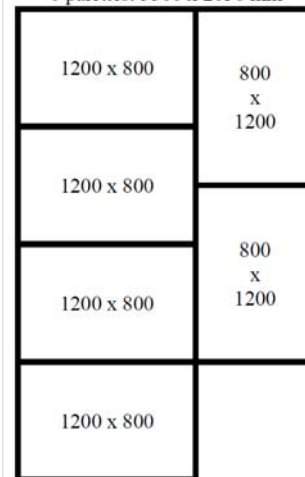

Catalogue des options & accessoires pour cellules isothermes

Dimensions - Nombre de palettes

4 palettes: 2500 x 1700 mm

4 palettes

5 palettes: 3300 x 1700 mm

5 palettes

5 palettes: 2500 x 2050 mm

5 palettes

6 palettes: 3700 x 1700 mm

6 palettes

6 palettes: 3300 x 2050 mm

6 palettes

Ouverture arrière

OB1 - Ouverture partielle

OB2 - Ouverture partielle

OT2 - Ouverture totale