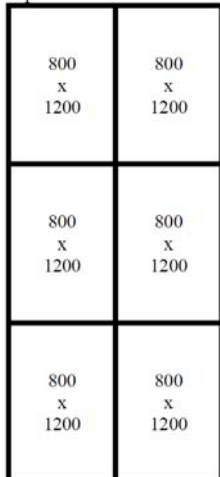

Catalogue des options & accessoires pour cellules isothermes

Dimensions - Nombre de palettes

4 palettes: 2500 x 1700 mm

4 palettes

5 palettes: 3300 x 1700 mm

5 palettes

5 palettes: 2500 x 2050 mm

5 palettes

6 palettes: 3700 x 1700 mm

6 palettes

6 palettes: 3300 x 2050 mm

6 palettes

Ouverture arrière

OB1 - Ouverture partielle

OB2 - Ouverture partielle

OT2 - Ouverture totale