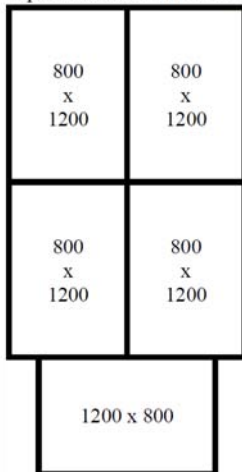

Catalogue des options & accessoires pour cellules isothermes

Dimensions - Nombre de palettes

4 palettes: 2500 x 1700 mm

4 palettes

5 palettes: 3300 x 1700 mm

5 palettes

5 palettes: 2500 x 2050 mm

5 palettes

6 palettes: 3700 x 1700 mm

6 palettes

6 palettes: 3300 x 2050 mm

6 palettes

Ouverture arrière

OB1 - Ouverture partielle

OB2 - Ouverture partielle

OT2 - Ouverture totale