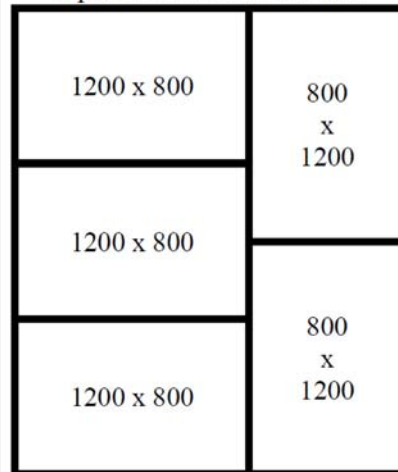

Catalogue des options & accessoires pour cellules isothermes

Dimensions - Nombre de palettes

4 palettes: 2500 x 1700 mm

4 palettes

5 palettes: 3300 x 1700 mm

5 palettes

5 palettes: 2500 x 2050 mm

5 palettes

6 palettes: 3700 x 1700 mm

6 palettes

6 palettes: 3300 x 2050 mm

6 palettes

Ouverture arrière

OB1 - Ouverture partielle

OB2 - Ouverture partielle

OT2 - Ouverture totale